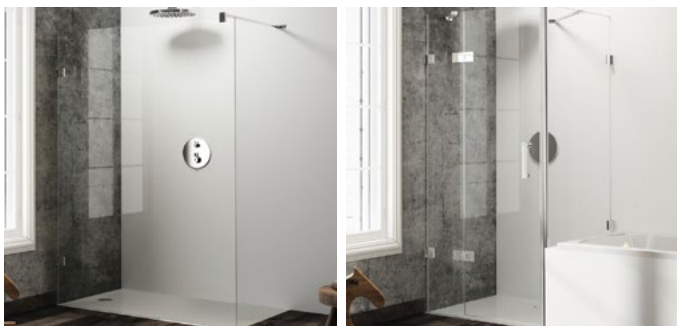

Hüppe – Solva

Hüppe – Solva

šířka 20-120 cm,
výška 200 cm

width 20-120 cm,
height 200 cm

šířka 120-150 cm,
výška 200 cm

width 120-150 cm,
height 200 cm