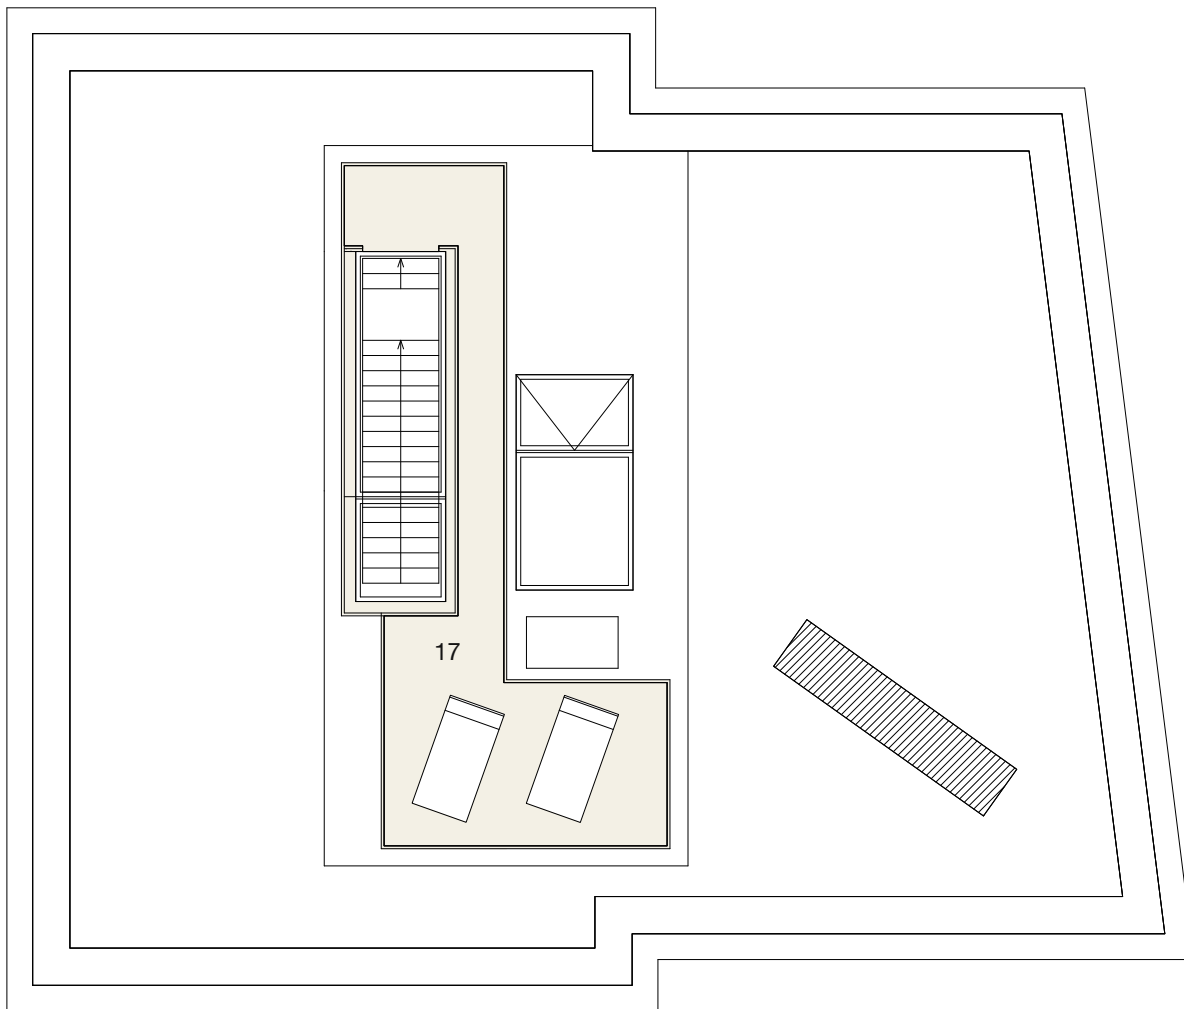

BYT 4.1 5+KK

4. NP

1	Hala	25,26 m²
2	Obývací pokoj + kk	91,52 m²
3	Šatna	6,30 m²
4	WC	2,95 m²
5	Komora	2,09 m²
6	Koupelna	7,81 m²
7	Schodiště	7,89 m²
8	Pokoj	19,27 m²
9	Pokoj	19,61 m²
10	Šatna	14,27 m²
11	Koupelna	10,79 m²
12	Ložnice	17,19 m²
13	Pracovna	12,33 m²

Užitná plocha	237,28 m²
Podlahová plocha	250,80 m²

14	Balkón	14,16 m²
15	Balkón	9,37 m²
16	Terasa	101,52 m²
17	Vyhlídková terasa	25,97 m²

Celková plocha	401,82 m²

villa GALLERY

www.villagallery.cz

Exkluzivní zastoupení

svoboda&williams | CHRISTIE'S
INTERNATIONAL REAL ESTATE

Developer

and
ALL NEW DEVELOPMENT

info@villagallery.cz

+(420) 724 551 238

*Projekt Villa Gallery si vyhrazuje právo na změny. Veškeré materiály a informace jsou pouze orientační. Součástí kupní ceny bytu není nábytek. Celková plocha bytu je včetně ploch příček a vnitřních nosných stěn dle vládního nařízení 366/2013 Sb.