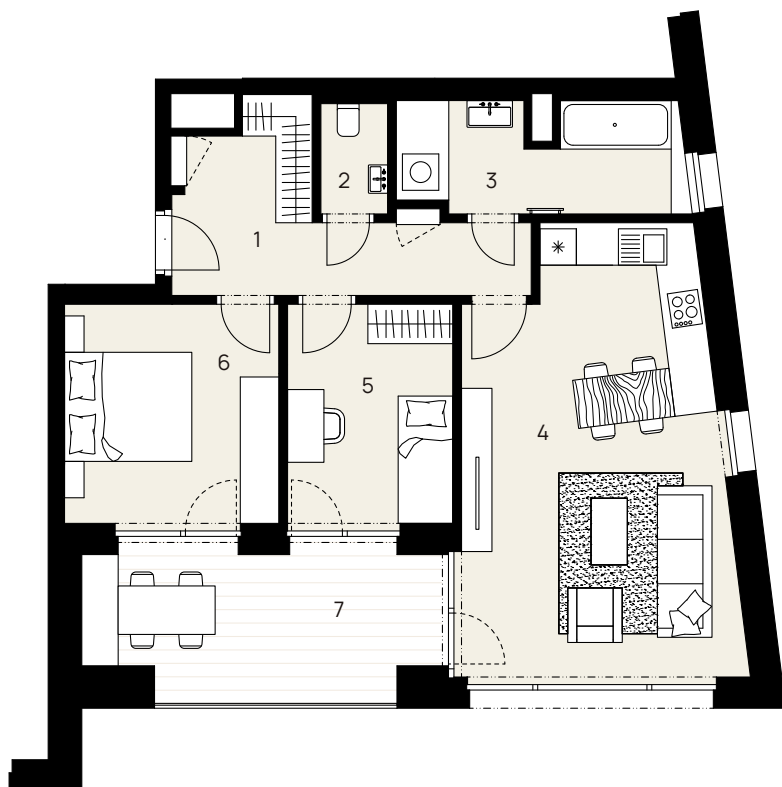

BYT 2.2 3+KK

2. NP

1	Předsíň	10,97 m ²
2	WC	2,01 m ²
3	Koupelna	7,64 m ²
4	Obývací pokoj + kk	31,12 m ²
5	Pokoj	10,08 m ²
6	Ložnice	13,04 m ²

Užitná plocha	74,86 m ²
Podlahová plocha	81,50 m ²

7	Lodžie	14,15 m ²
---	--------	----------------------

Celková plocha	95,65 m ²
----------------	----------------------

villa GALLERY

www.villagallery.cz

Exkluzivní zastoupení
svoboda&williams | CHRISTIE'S
INTERNATIONAL REAL ESTATE

Developer
and
ALL NEW DEVELOPMENT