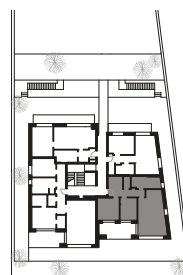

BYT 2.2 3+KK

2. NP

1	Předsíň	10,97 m ²
2	WC	2,01 m ²
3	Koupelna	7,64 m ²
4	Obývací pokoj + kk	31,12 m ²
5	Pokoj	10,08 m ²
6	Ložnice	13,04 m ²

Užitná plocha	74,86 m ²
Podlahová plocha	81,50 m ²

7	Lodžie	14,15 m ²
---	--------	----------------------

Celková plocha	95,65 m ²
----------------	----------------------

villa GALLERY

www.villagallery.cz

Exkluzivní zastoupení
svoboda&williams | CHRISTIE'S
INTERNATIONAL REAL ESTATE

Developer
and
ALL NEW DEVELOPMENT